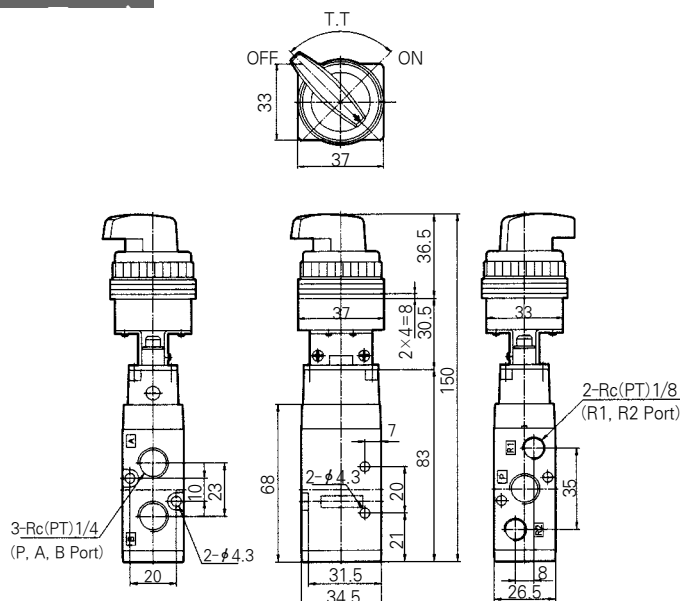

F.O.F	1.5kgf
T.T	90°