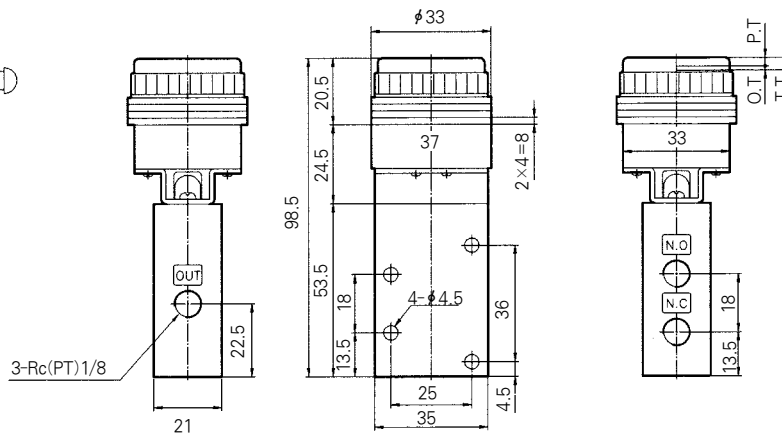

DS2000

DS3000

DS5000

DS6000

DM230-01P (Push Button/Flush)

Symbol

F.O.F	2.6kgf
P.T	4.9mm
O.T	1.6mm
T.T	6.5mm

DX2