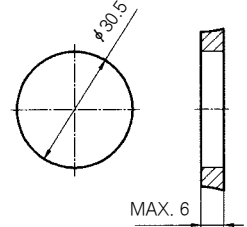

DM230-01R (Roller Plunger)

Symbol

F.O.F	1.2kgf
P.T	4mm
O.T	4.5mm
T.T	8.5mm

DM230-01E(Push Button/Mushroom)

Symbol

F.O.F	2.6kgf
P.T	4.9mm
O.T	1.6mm
T.T	6.5mm

DV1000 ·
3000 · 4000

DV2000