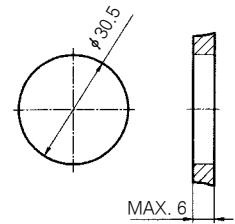

DS2000

DS3000

DS5000

DS6000

DM230-01P (Push Button/Flush)

Symbol

F.O.F	2.6kgf
P.T	4.9mm
O.T	1.6mm
T.T	6.5mm

DX2