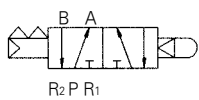

F.O.F	1.0kgf
P.T	1.5mm
O.T	1.5mm
T.T	3mm