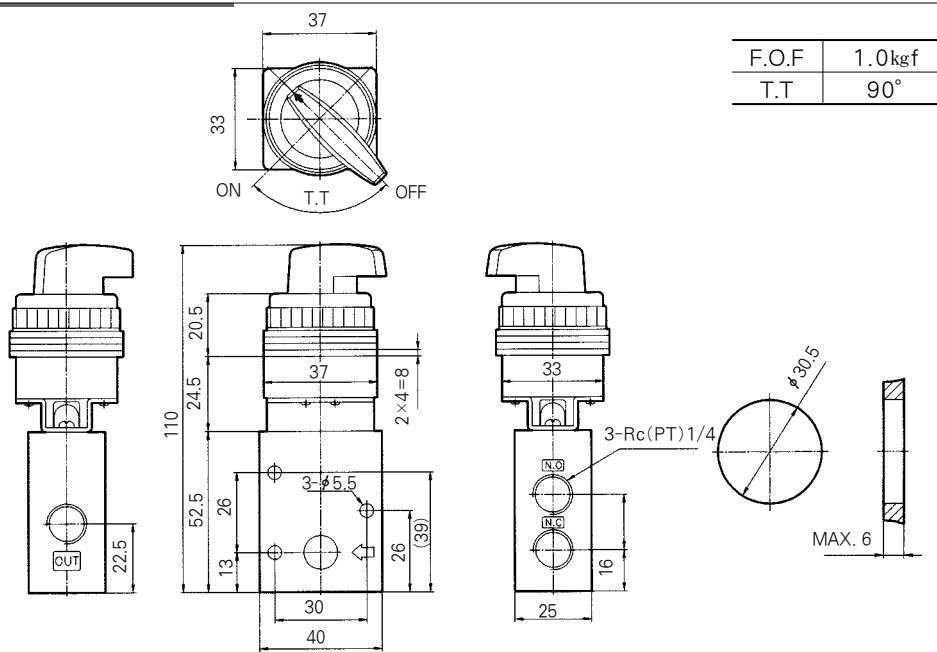

DM-330-02P (Push Button/Flush)

Symbol

F.O.F	3.0kgf
P.T	4.9mm
O.T	1.6mm
T.T	6.5mm

- DV100
- DS300
- DW
- DP300 · 3000 · 5000
- DM
- DH

DM33

Symbol

F.O.F	1.0kgf
T.T	90°

Series DM