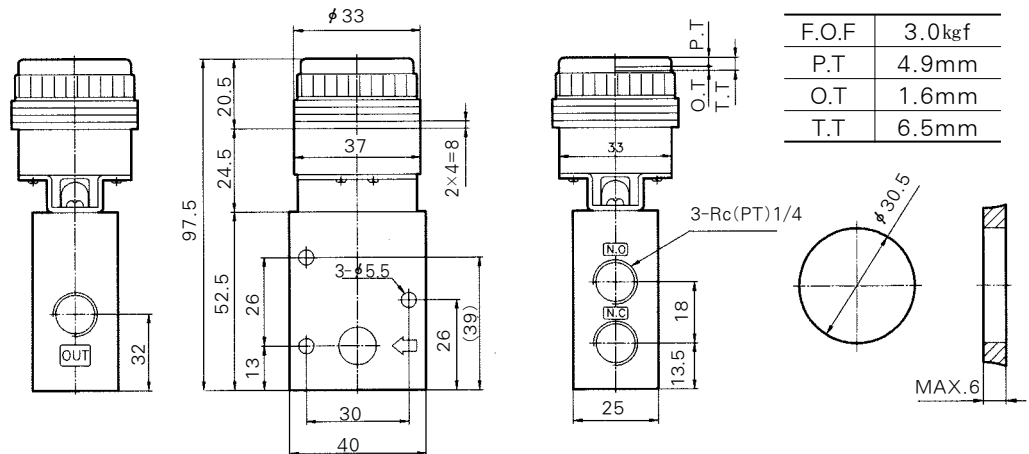

DM-330-02P (Push Button/Flush)

Symbol

F.O.F	3.0kgf
P.T	4.9mm
O.T	1.6mm
T.T	6.5mm

- DV100
- DS300
- DW
- DP300 · 3000 · 5000
- DM
- DH

DM33

Symbol

F.O.F	1.0kgf
T.T	90°

Series DM