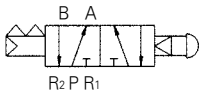

Symbol

F.O.F	1.5kgf
P.T	1mm
O.T	1.5mm
T.T	2.5mm

DM550-02R (Roller Plunger)

Symbol

F.O.F	1.0kgf
P.T	1.5mm
O.T	1.5mm
T.T	3mm

DM550-02E(Push Button/Mushroom)

Symbol

F.O.F	1.5kgf
P.T	4.5mm
O.T	1.5mm
T.T	6mm