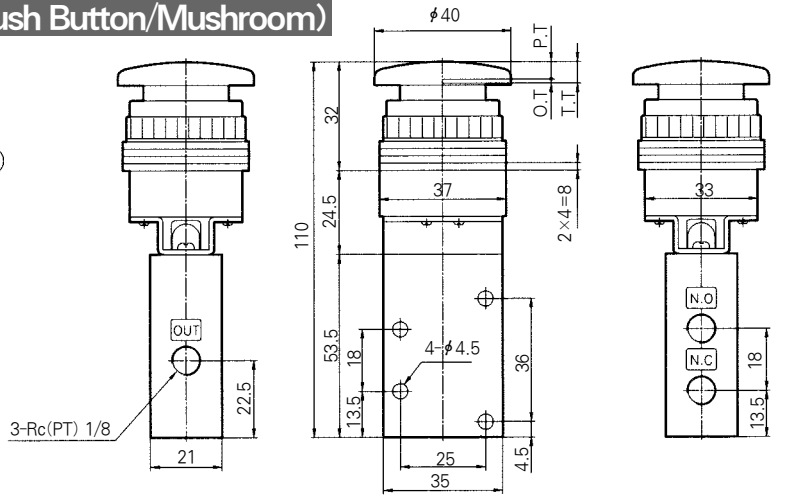

DM230-01R (Roller Plunger)

Symbol

F.O.F	1.2kgf
P.T	4mm
O.T	4.5mm
T.T	8.5mm

DM230-01E(Push Button/Mushroom)

Symbol

F.O.F	2.6kgf
P.T	4.9mm
O.T	1.6mm
T.T	6.5mm

DV1000 ·
3000 · 4000

DV2000