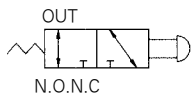

DS2000

DS3000

DS5000

DS6000

DM230-01P (Push Button/Flush)

Symbol

F.O.F	2.6kgf
P.T	4.9mm
O.T	1.6mm
T.T	6.5mm

DX2