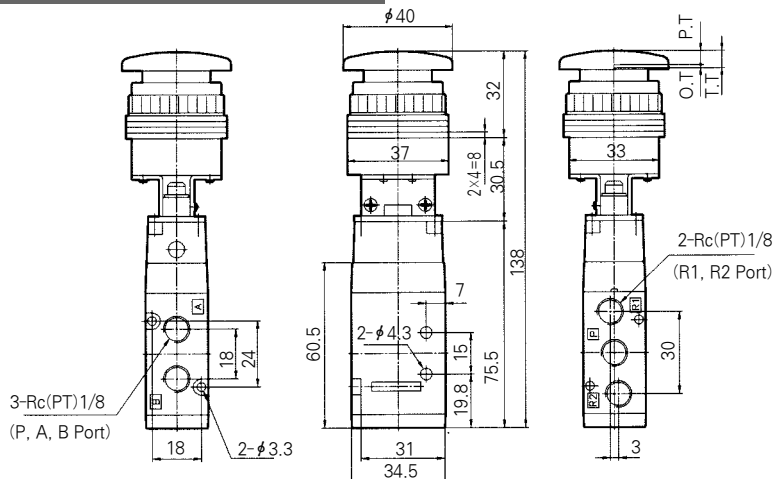

DM450-01R (Roller Plunger)

Symbol

F.O.F	1.0kgf
P.T	1.5mm
O.T	1.5mm
T.T	3mm

DM450-01E (Push Button/Mushroom)

Symbol

F.O.F	1.5kgf
P.T	4.5mm
O.T	1.5mm
T.T	6mm

DV1000 · 3000 · 4000

DV2000