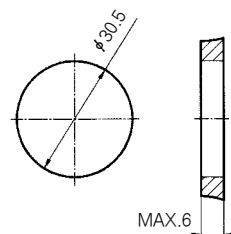

DM450-01R (Roller Plunger)

Symbol

F.O.F	1.0kgf
P.T	1.5mm
O.T	1.5mm
T.T	3mm

DM450-01E (Push Button/Mushroom)

Symbol

F.O.F	1.5kgf
P.T	4.5mm
O.T	1.5mm
T.T	6mm

DV1000 · 3000 · 4000

DV2000