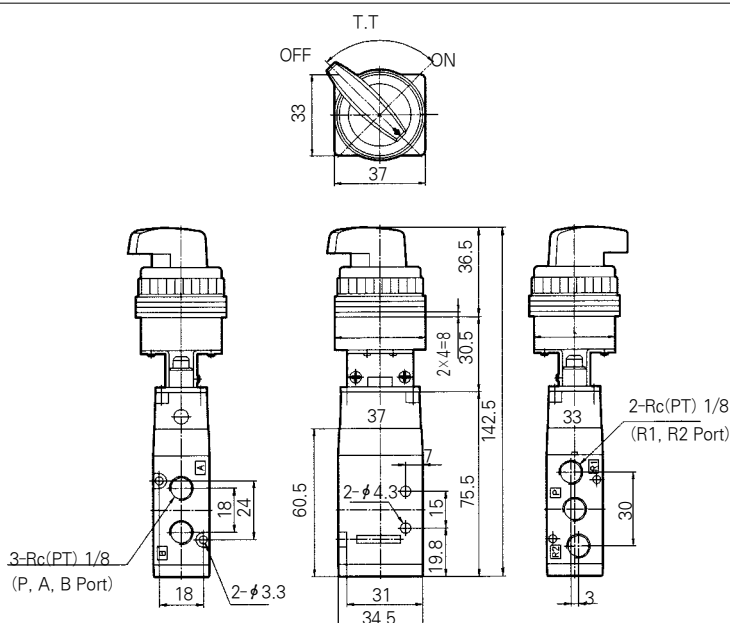

DP300 · 3000 · 5000

DM

DH

DM450-01P (Push Button/Flush)

Symbol

F.O.F	1.5kgf
P.T	2.5mm
O.T	1.5mm
T.T	4mm

DM4!

Symbol