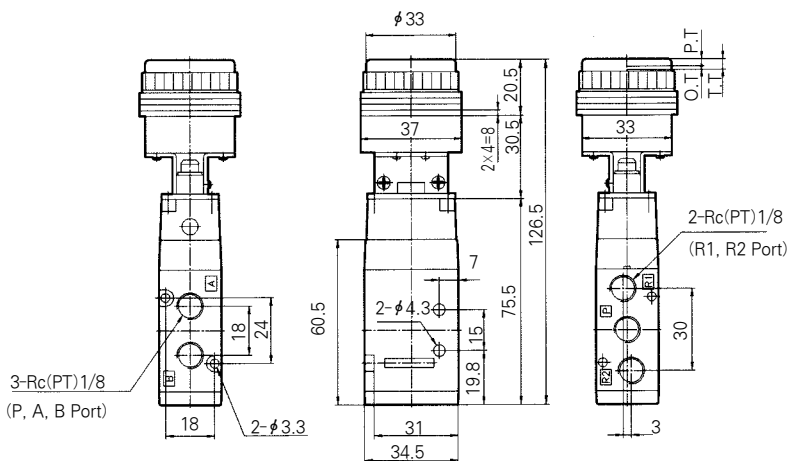

DP300 · 3000 · 5000

DM

DH

DM450-01P (Push Button/Flush)

Symbol

F.O.F	1.5kgf
P.T	2.5mm
O.T	1.5mm
T.T	4mm

DM4!

Symbol