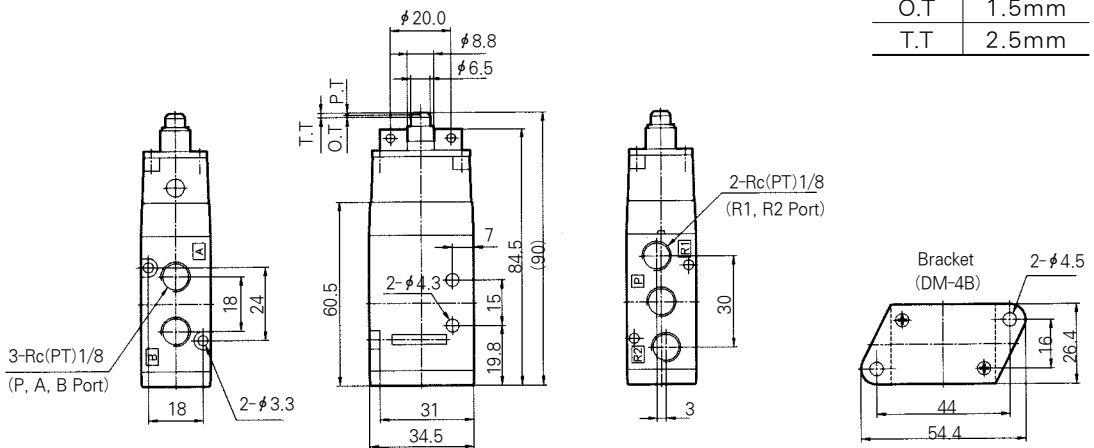

DM450-01B (Basic Type)

Symbol

F.O.F	1.5kgf
P.T	1mm
O.T	1.5mm
T.T	2.5mm