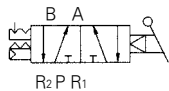

DP300 · 3000 · 5000

DM

DH

DM450-01P (Push Button/Flush)

Symbol

F.O.F	1.5kgf
P.T	2.5mm
O.T	1.5mm
T.T	4mm

DM4!

Symbol