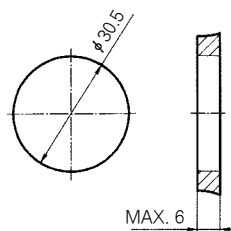

DP300 · 3000 · 5000

DM

DH

DM450-01P (Push Button/Flush)

Symbol

F.O.F	1.5kgf
P.T	2.5mm
O.T	1.5mm
T.T	4mm

DM4!

Symbol