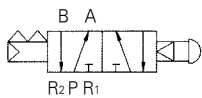

DM450-01R (Roller Plunger)

Symbol

F.O.F	1.0kgf
P.T	1.5mm
O.T	1.5mm
T.T	3mm

DM450-01E (Push Button/Mushroom)

Symbol

F.O.F	1.5kgf
P.T	4.5mm
O.T	1.5mm
T.T	6mm

DV1000 · 3000 · 4000

DV2000