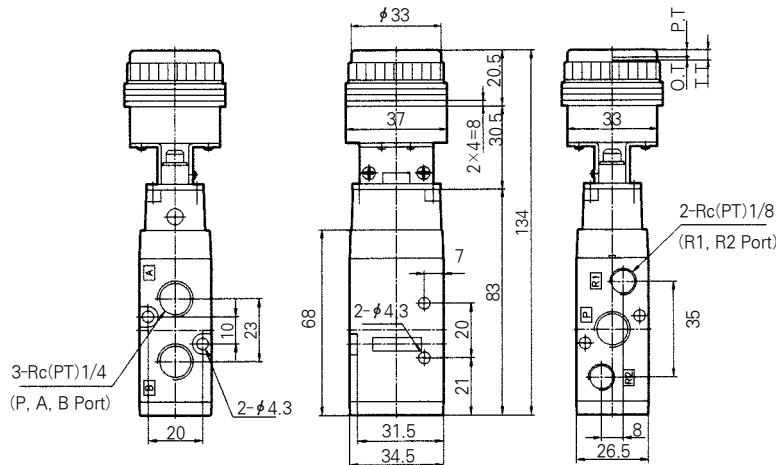

DS300

DW

DP300 ·
3000 · 5000

DM

DH

DM550-02P(Push Button/Flush)

Symbol

F.O.F	1.5kgf
P.T	2.5mm
O.T	1.5mm
T.T	4mm