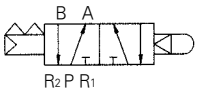

F.O.F	1.5kgf
P.T	1mm
O.T	1.5mm
T.T	2.5mm