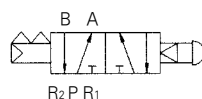

DP300 · 3000 · 5000

DM

DH

DM450-01P (Push Button/Flush)

Symbol

F.O.F	1.5kgf
P.T	2.5mm
O.T	1.5mm
T.T	4mm

DM4!

Symbol