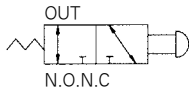

DM330-02R (Roller Plunger)

Symbol

F.O.F	1.2kgf
P.T	6.5mm
O.T	4.5mm
T.T	11mm

DM330-02E (Push Button/Mushroom)

Symbol

F.O.F	3.0kgf
P.T	4.9mm
O.T	1.6mm
T.T	6.5mm

- DV1000 · 3000 · 4000
- DV2000
- DS2000
- DS3000
- DS5000
- DS6000
- DX2