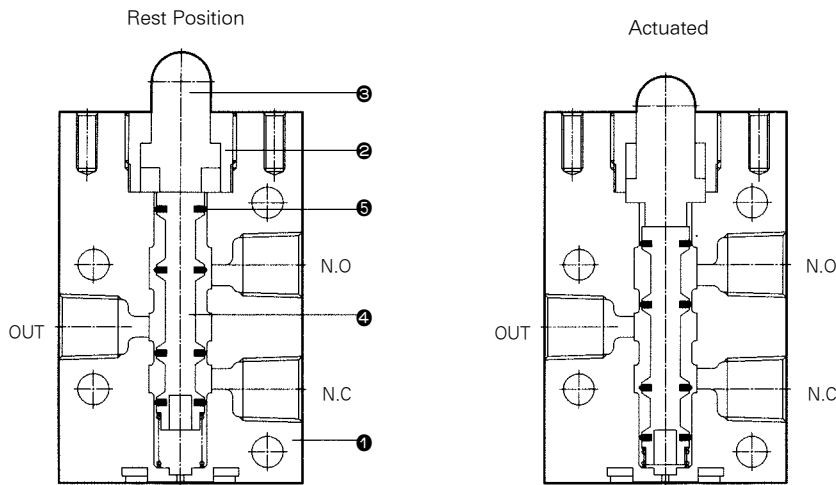

Series DM

DM230/Construction/Parts List

No.	Description	Material
①	Body	Aluminum
②	Housing	C3604
③	Button	POM
④	Spool	A2011
⑤	Spool Packing	NBR