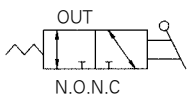

DM230-01S (Selector Type)

Symbol

F.O.F	1.0 kgf
T.T	90°