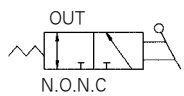

DM-330-02P (Push Button/Flush)

Symbol

F.O.F	3.0kgf
P.T	4.9mm
O.T	1.6mm
T.T	6.5mm

- DV100
- DS300
- DW
- DP300 · 3000 · 5000
- DM
- DH

DM33

Symbol

F.O.F	1.0kgf
T.T	90°

Series DM