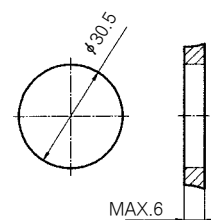

DM450-01E (Push Button/Mushroom)

Symbol

F.O.F	1.5kgf
P.T	4.5mm
O.T	1.5mm
T.T	6mm

DV1000 · 3000 · 4000

DV2000

DS2000

DS3000

DS5000

DS6000

DX2

DV100

DS300

DW

DP300 · 3000 · 5000

DM

DH

DM450-01P (Push Button/Flush)

Symbol

F.O.F	1.5kgf
P.T	2.5mm
O.T	1.5mm
T.T	4mm

DM4!

Symbol

F.O.F	1.5kgf
T.T	90°