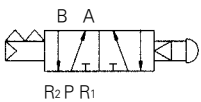

DS300

DW

DP300 ·
3000 · 5000

DM

DH

DM550-02P(Push Button/Flush)

Symbol

F.O.F	1.5kgf
P.T	2.5mm
O.T	1.5mm
T.T	4mm