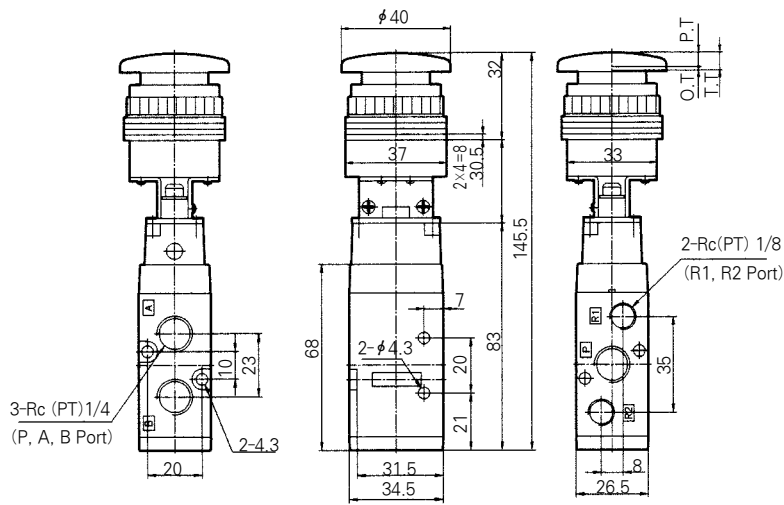

Symbol

F.O.F	1.5kgf
P.T	1mm
O.T	1.5mm
T.T	2.5mm

DM550-02R (Roller Plunger)

Symbol

F.O.F	1.0kgf
P.T	1.5mm
O.T	1.5mm
T.T	3mm

DM550-02E(Push Button/Mushroom)

Symbol

F.O.F	1.5kgf
P.T	4.5mm
O.T	1.5mm
T.T	6mm